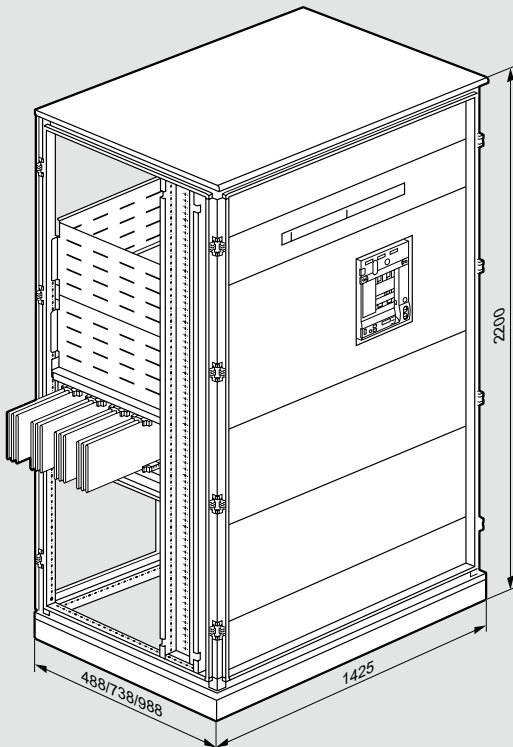

■ Размеры

Габариты (мм)