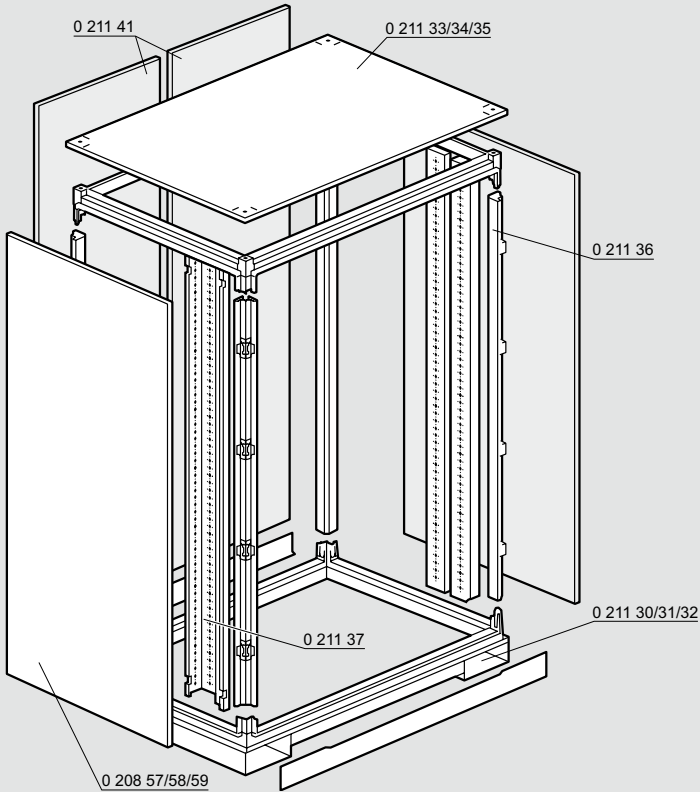

распределительные шкафы XL³ 6300

■ Принцип сборки